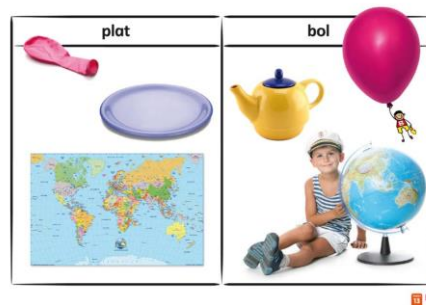

Nieuws van Anke

Beste ouders, verzorgers,

Gelukkig nieuwjaar. Namens het team van 't Startnest wens ik u en de mensen om u heen een gezond en liefdevol 2018 toe.

We kunnen terugkijken op een goed 2017.

Als laatste activiteit van dat jaar kijken we terug op een geslaagd Kerstfeest. 's Morgens was er een mooie bijeenkomst in de aula waarbij de ouders konden kijken naar de kerstmusical. Later op de dag is deze voor alle kinderen van de school opgevoerd.

Het was een fantastisch gezicht om alle kinderen 's avonds binnen te zien komen met hun prachtige kleren en hun haren zo netjes. In alle groepen was het erg gezellig. Mede dankzij de lekkere gerechten die er gemaakt waren, hebben de kinderen en de juffen en de klassenouders heerlijk gegeten. Dank u wel hiervoor.

Het was erg gezellig bij de kerstborrel van de ouderraad. Fijn dat u daar met velen bij aanwezig was.

En na twee weken vakantie gaan we weer lekker aan het werk.

Hartelijke groet,
Anke de Graaf