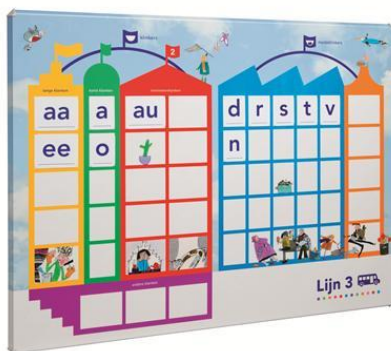

Nieuws van Anke

Beste ouders, verzorgers,

Gelukkig nieuwjaar. Namens het team van 't Startnest wens ik u en de mensen om u heen een gezond en liefdevol 2018 toe.

We kunnen terugkijken op een goed 2017.

Als laatste activiteit van dat jaar kijken we terug op een geslaagd Kerstfeest. 's Morgens was er een mooie bijeenkomst in de aula waarbij de ouders konden kijken naar de kerstmusical. Later op de dag is deze voor alle kinderen van de school opgevoerd.

Het was een fantastisch gezicht om alle kinderen 's avonds binnen te zien komen met hun prachtige kleren en hun haren zo netjes. In alle groepen was het erg gezellig. Mede dankzij de lekkere gerechten die er gemaakt waren, hebben de kinderen en de juffen en de klassenouders heerlijk gegeten. Dank u wel hiervoor.

Het was erg gezellig bij de kerstborrel van de ouderraad. Fijn dat u daar met velen bij aanwezig was.

En na twee weken vakantie gaan we weer lekker aan het werk.

Hartelijke groet,
Anke de Graaf