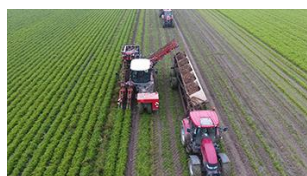

Schoolfruit

Deze week hebben we als schoolfruit:

Waspeen

Er bestaan witte wortels, gele wortels en zelfs paarse wortels. In Nederland eten we voornamelijk de oranje wortel. Maar waar komt die kleur eigenlijk vandaan? Bekijk de video (duur 01:54 min) van [SchoolTV hier](#). Of lees [hier](#) meer informatie over de waspeen.